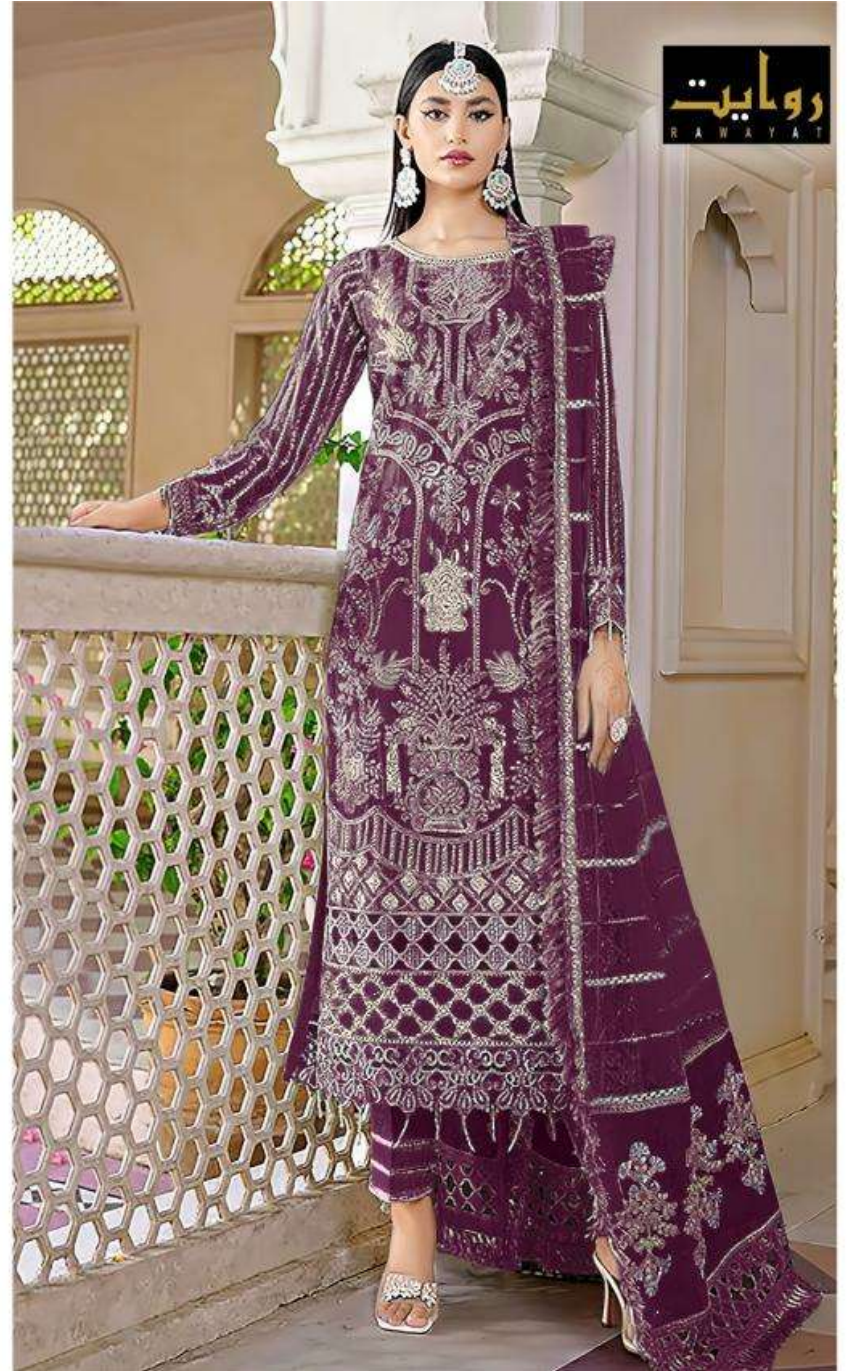

ÉLAN

COLOR'S VOL-10

TOP
INNER/BOTTOM
DUPATTA

Faux Georjott with Embroidery
Dull santoon
Nazmin Chiffon with Embroidery

5011-A

5011-B

5011-C

5011-D

ÉLAN

COLOR'S VOL-10

روایت
RAWAYAT

5011-A

5011-B

5011-C

5011-C

ÉLAN

COLOR'S VOL-10

TOP
INNER/BOTTOM
DUPATTA

Faux Georjott with Embroidery
Dull santoon
Nazmin Chiffon with Embroidery

5011-A

5011-B

5011-C

5011-D