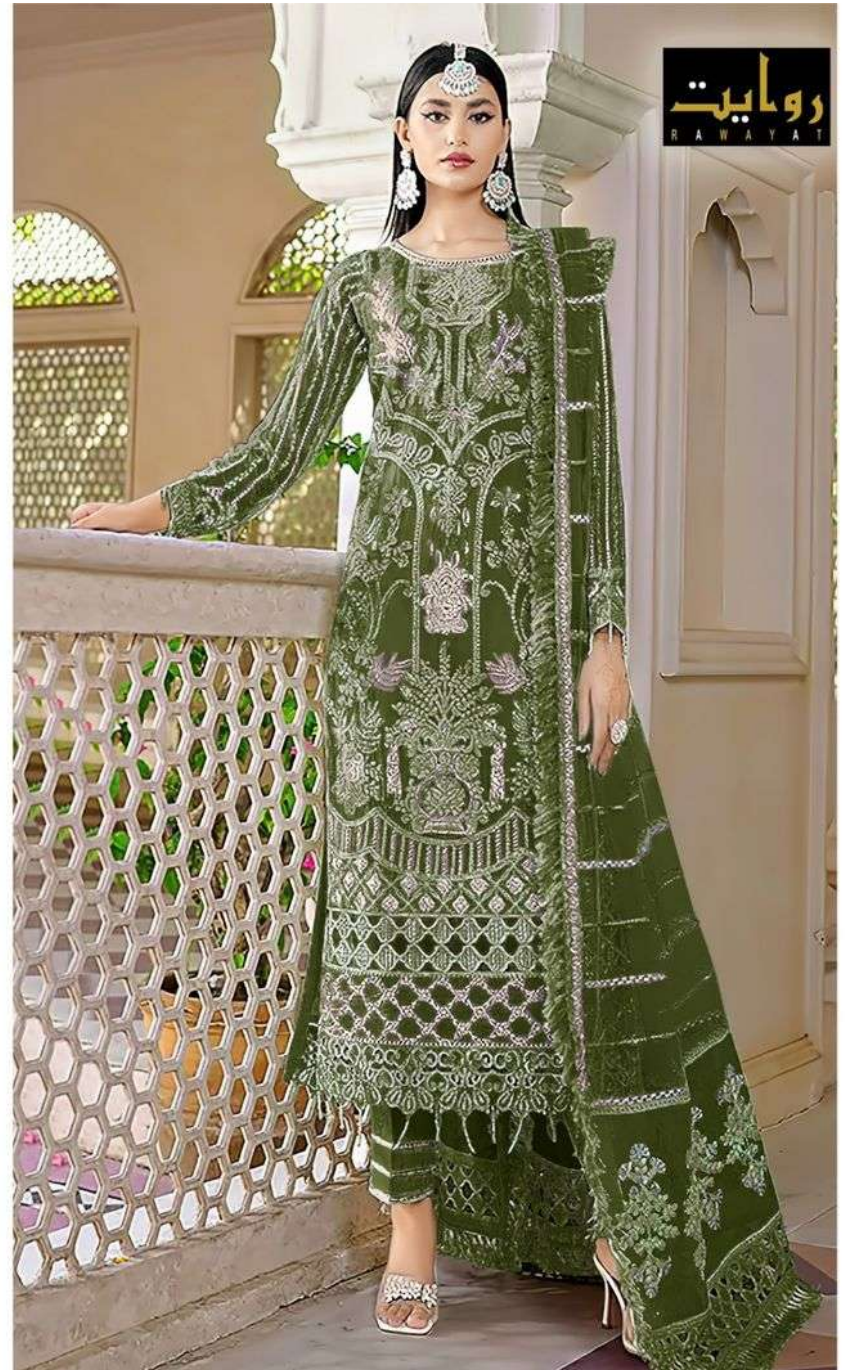

ÉLAN

COLOR'S VOL-10

TOP
INNER/BOTTOM
DUPATTA

Faux Georjott with Embroidery
Dull santoon
Nazmin Chiffon with Embroidery

5011-A

5011-B

5011-C

5011-D

ÉLAN

COLOR'S VOL-10

روایت
RAWAYAT

5011-A

5011-B

5011-C

5011-C

ÉLAN

COLOR'S VOL-10

TOP
INNER/BOTTOM
DUPATTA

Faux Georjott with Embroidery
Dull santoon
Nazmin Chiffon with Embroidery

5011-A

5011-B

5011-C

5011-D