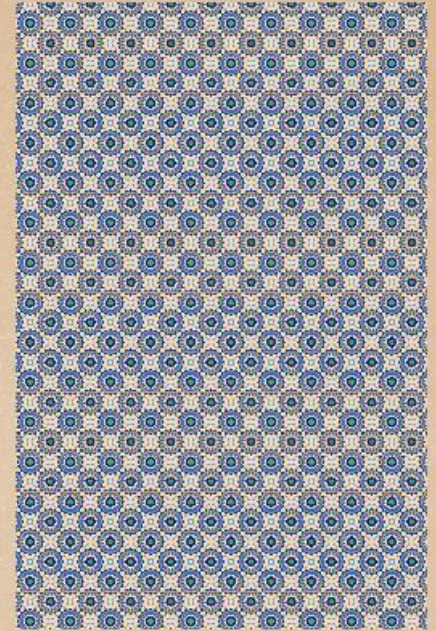

Lavina®

VOL.107

Lavina®

VOL.107

D.NO-10701

D.NO-10702

Lavina®

D.NO-10703

lavina[®]

TOP
SATIN GEORGET WITH HEAVY
EMBROIDERY

INNER AND BOTTOM
DULL SHANTOON

DUPATTA
BANARASI JACQUARD