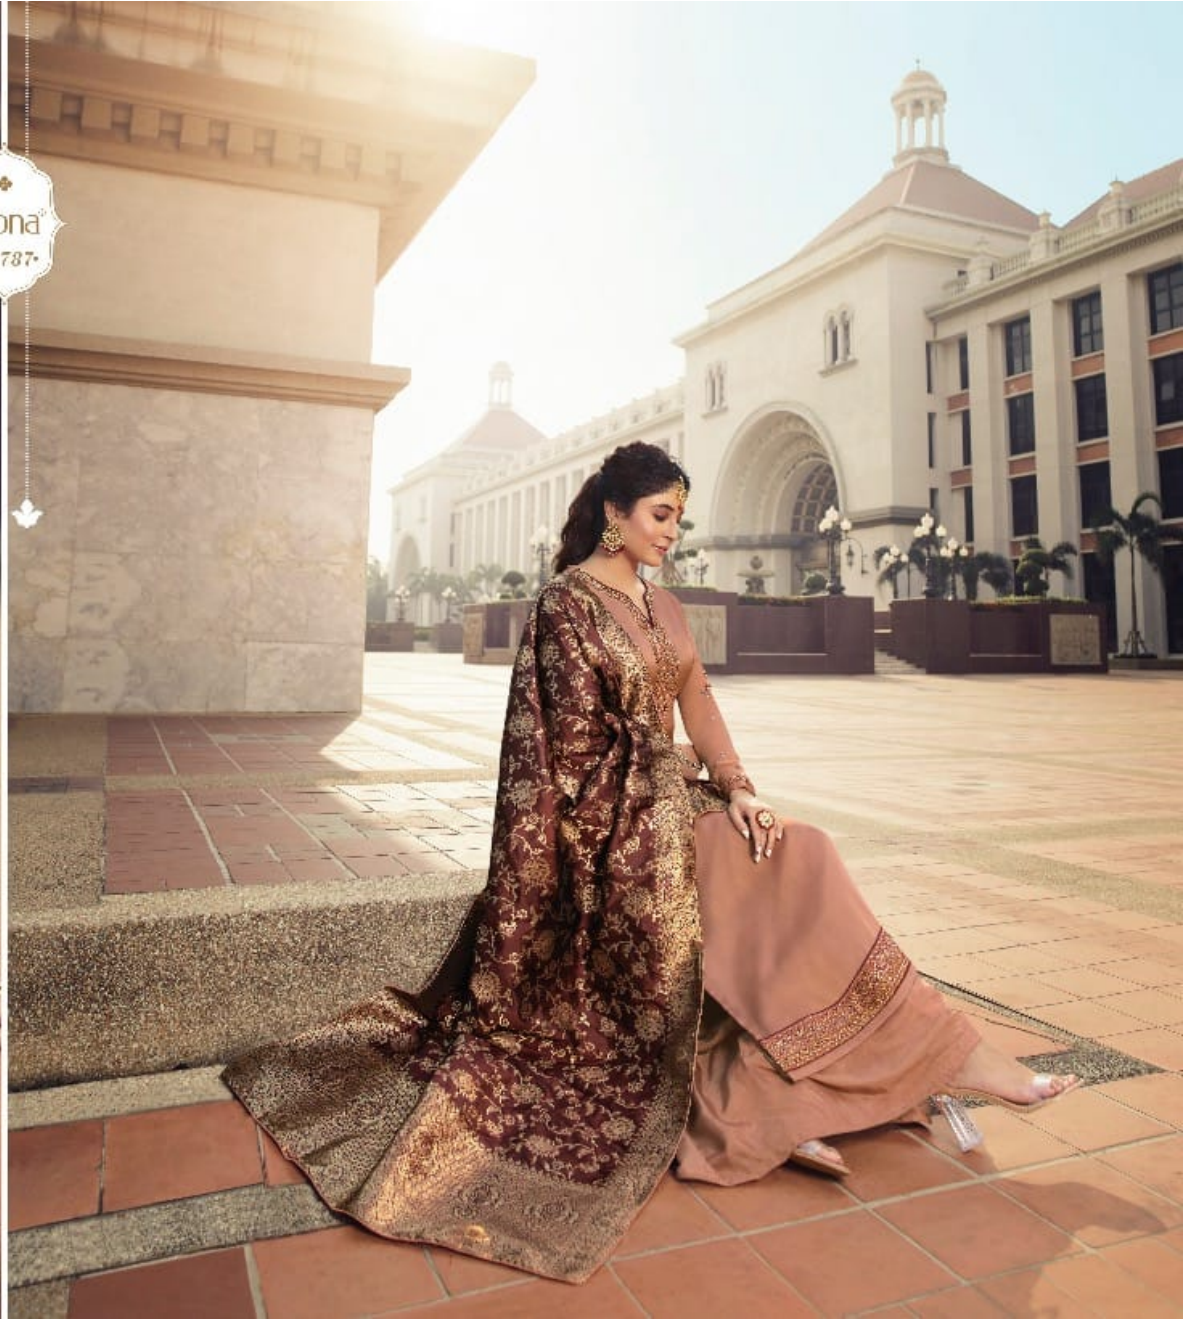

fiona®
KRITIKA
JACQUARD DUPPATA

fiona®
22787

fiona
22784

Fiona
22785

fiona
•22781•

fiona®
KRITIKA
JACQUARD DUPPATA

fiona

*The perfect blend of hues and
patterns to make you shine!*