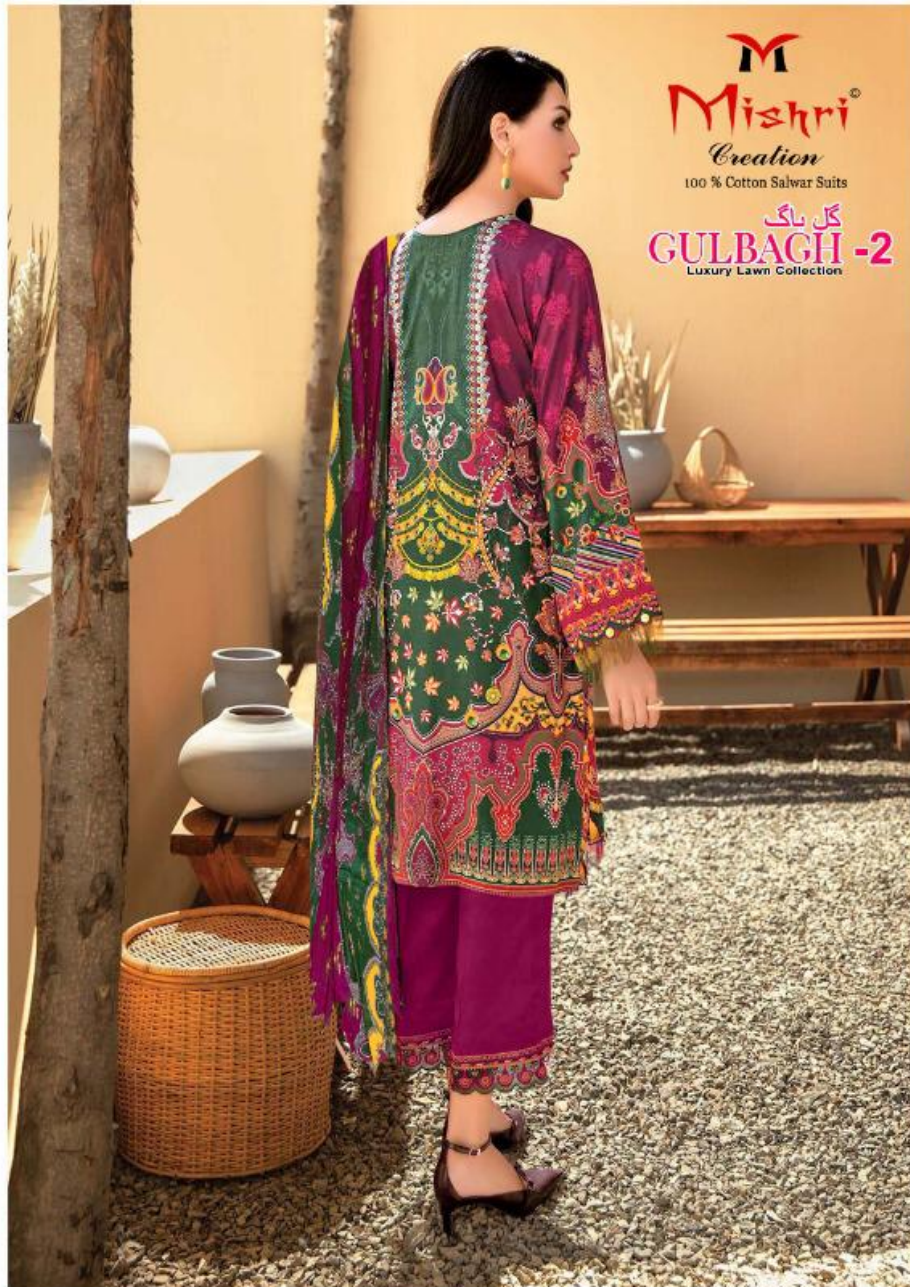

d.no:2007

M
Mishri[®]
Creation
100 % Cotton Salwar Suits
گل باغ
GULBAGH -2
Luxury Lawn Collection

d.no:2005

d.no:2004

d.no:2009

M
Mishri[®]
Creation
100 % Cotton Salwar Suits
گل باغ
GULBAGH -2
Luxury Lawn Collection