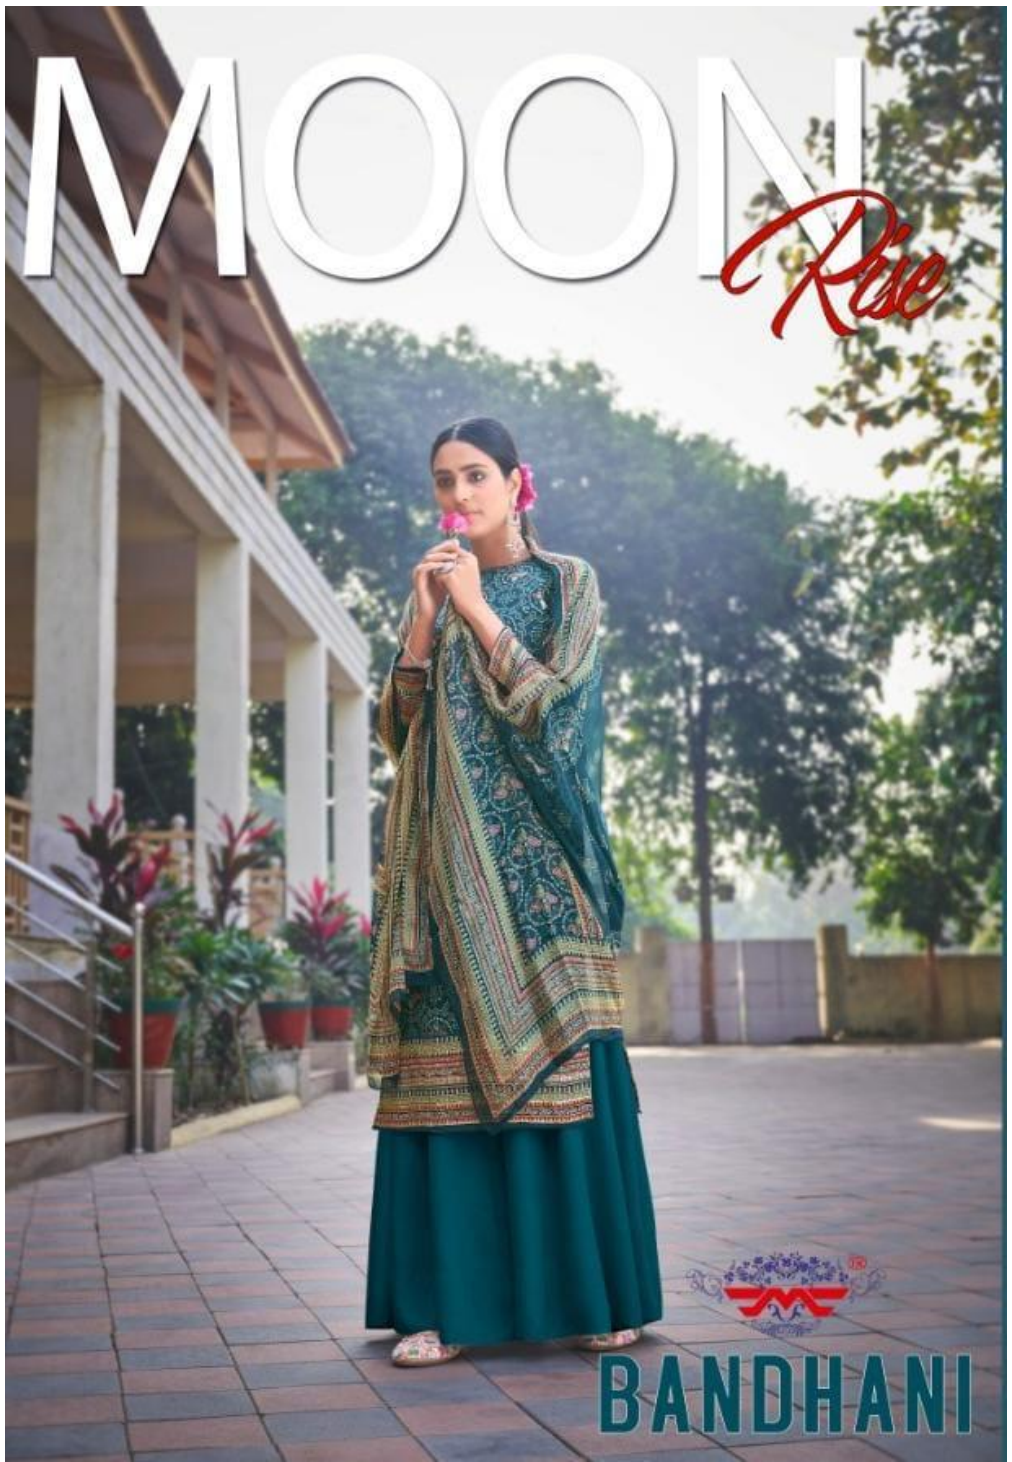

MOON

Rise

BANDHANI

MOON

Rise

BANDHANI

1301

1302

1303

1304

1305

1306

Mayur FABRICS

TOP	PURE JAM COTTAN DIGITAL PRINT WITH HAND WORK
BOTTOM	COTTAN DAYED
DUPPATA	PURE BEMBRE DIGITAL PRINT

Mayur FABRICS

Mayur FABRICS