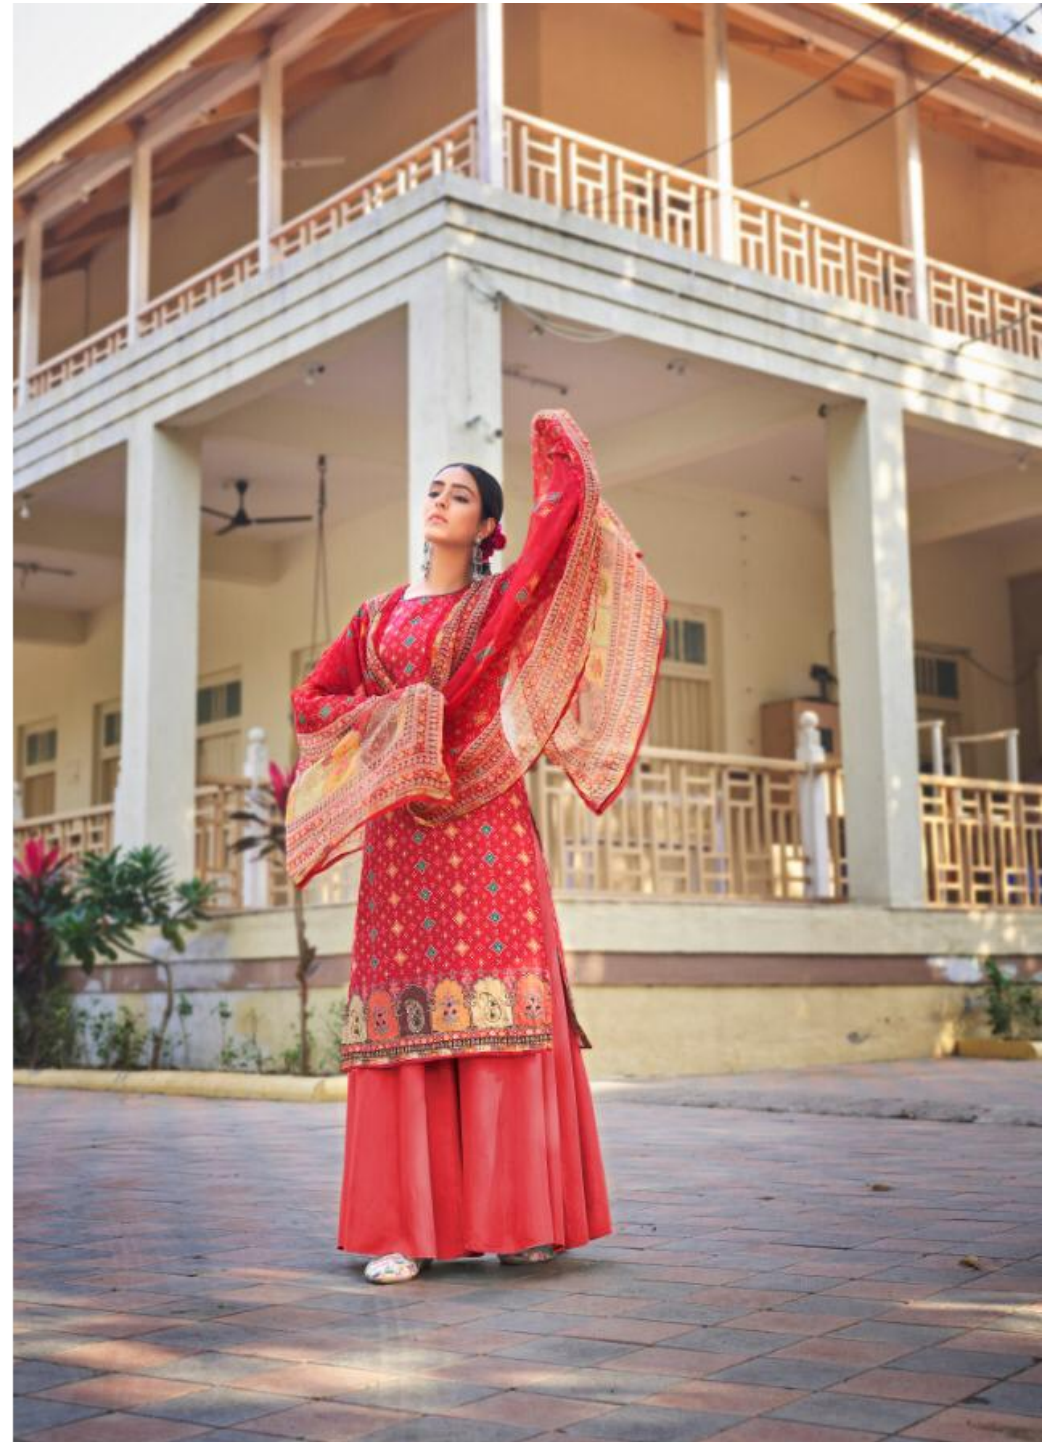

MOON

Rise

BANDHANI

MOON

Rise

BANDHANI

1301

1302

1303

1304

1305

1306

Mayur FABRICS

TOP	PURE JAM COTTAN DIGITAL PRINT WITH HAND WORK
BOTTOM	COTTAN DAYED
DUPPATA	PURE BEMBRE DIGITAL PRINT

Mayur FABRICS

Mayur FABRICS