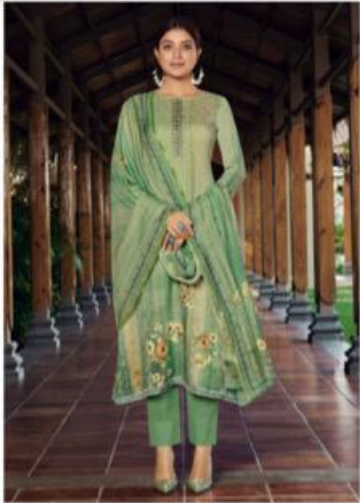

fiona®
KANGANA

fiona®
KANGANA

fiona®
23141

fiona

23144

fiona®

23142

D.NO-23141

KANGANA

TOP	PURE JAM WITH HAND WORK NECK AND NOTE NOTE ON SUIT
BOTTOM	SOLID COTTON
DUPPATA	PURE BAMBER BY BAMBER SOFT MALMAL

fiona®

23147

fiona®

23146

fiona®

23143