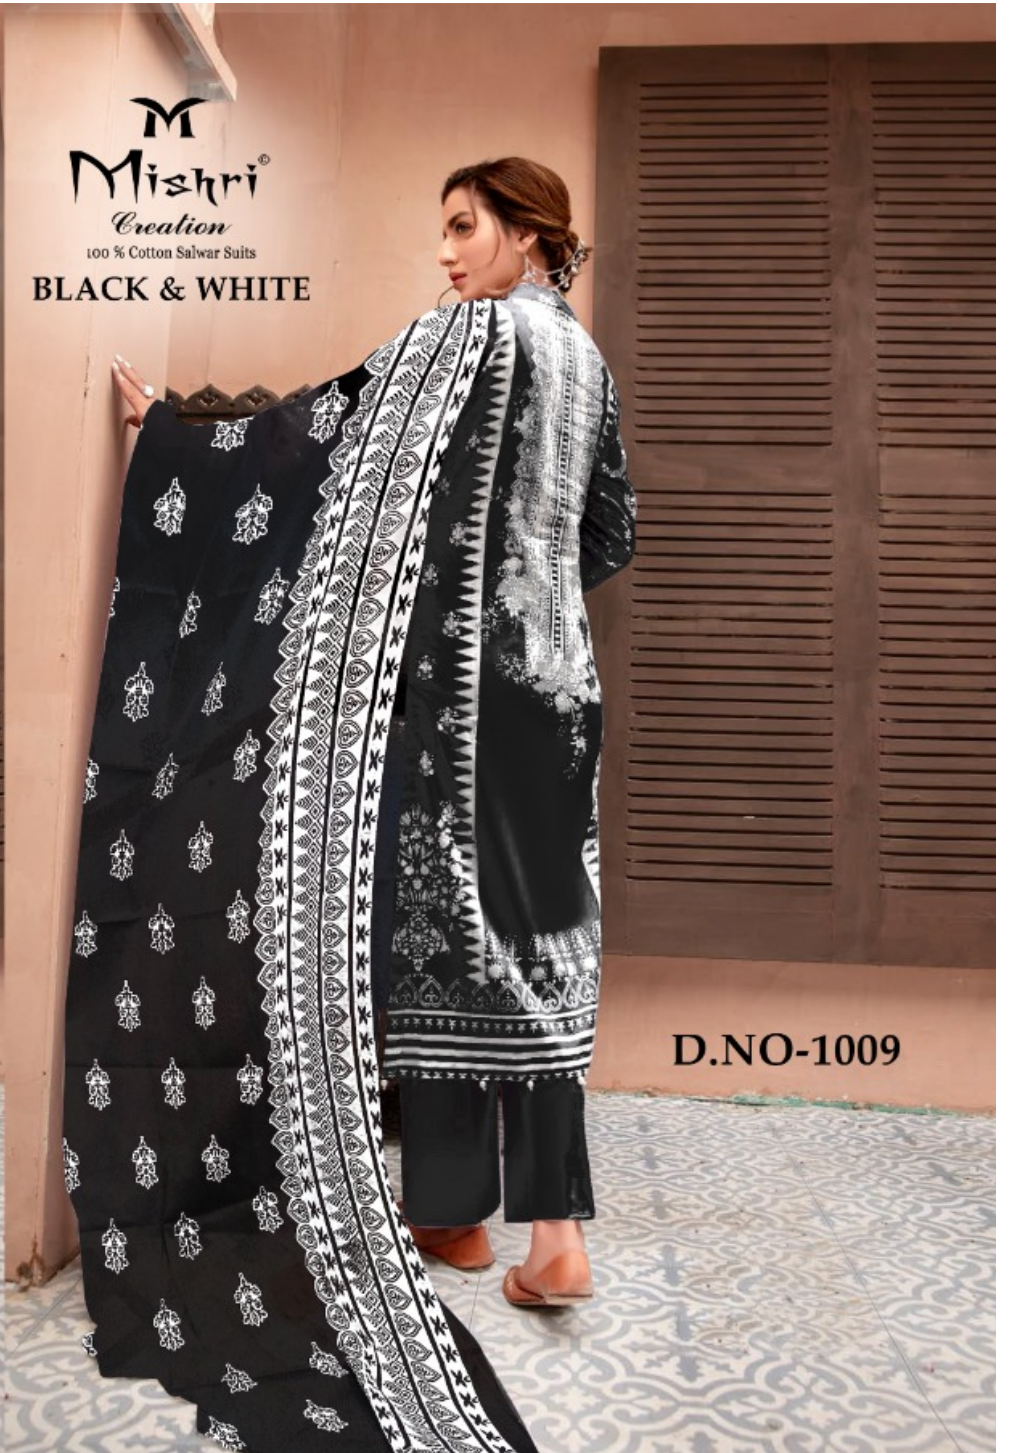

D.NO-1005

M
Mishri[®]
Creation
100 % Cotton Salwar Suits
BLACK & WHITE

D.NO-1004

D.NO-1010

M
Mishri
Creation
100 % Cotton Salwar Suits
BLACK & WHITE

D.NO-1009

D.NO-1001

M
Mishri[®]
Creation
100 % Cotton Salwar Suits
BLACK & WHITE